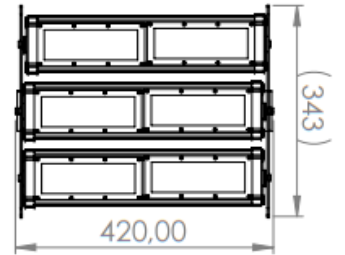

LED PROJKTÖR

SKYWALKER V4

SKV4-1300

Genel Özellikler

Led Armatür	300 Watt
Işık Akısı	≤48.000 lm
Renk Tanımı	Doğal Beyaz / Beyaz / Güneşiği
Renk Sıcaklığı (CCT)	3000 - 6500 K
Renksel Geriverim (CRI)	+70,+80,+90
Işık Dağılımı	30°,60°, 90° & 135°
IP Sınıfı	IP66
IK Sınıfı	IK08
Garanti Süresi	3 Yıl

Mekanik Özellikler

Çalışma Sıcaklığı	(-35°C) -- (+60°C)
Gövde Materyali	Alüminyum Ekstrüzyon
Ölçüler (U*G*Y) (Bağlantı Aparatları hariç)	420 x 343 x 100 mm
Gövde Boyası	Elektrostatik Toz Boya
LED Optik	PMMA
Net Ağırlık (Bağlantı Aparatları hariç)	4,5 kg