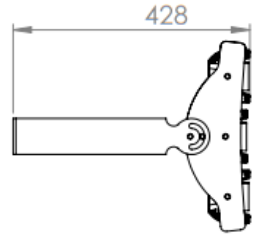

LED PROJKTÖR

SKYWALKER V4

SKV4-1300

Genel Özellikler

Led Armatür	300 Watt
Işık Akısı	≤48.000 lm
Renk Tanımı	Doğal Beyaz / Beyaz / Güneşiği
Renk Sıcaklığı (CCT)	3000 - 6500 K
Renksel Geriverim (CRI)	+70,+80,+90
Işık Dağılımı	30°,60°, 90° & 135°
IP Sınıfı	IP66
IK Sınıfı	IK08
Garanti Süresi	3 Yıl

Mekanik Özellikler

Çalışma Sıcaklığı	(-35°C) -- (+60°C)
Gövde Materyali	Alüminyum Ekstrüzyon
Ölçüler (U*G*Y) (Bağlantı Aparatları hariç)	420 x 343 x 100 mm
Gövde Boyası	Elektrostatik Toz Boya
LED Optik	PMMA
Net Ağırlık (Bağlantı Aparatları hariç)	4,5 kg